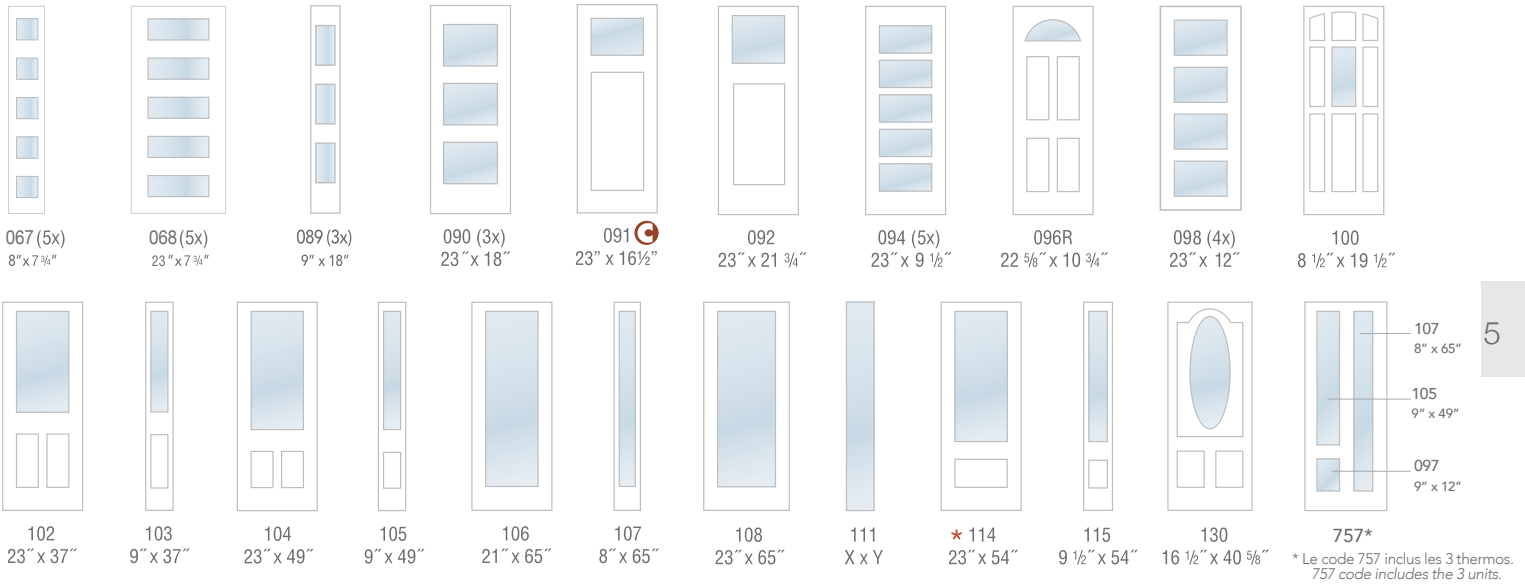

DIMENSIONS STANDARD | STANDARD SIZES

* Tous les modèles 114 requièrent l'ajout de moulure Dynastie ou de panneaux Exécutifs qui affectent le prix du produit fini.

* All the 114 designs require the use of the Dynastie molding or the Executive panel which will modify the price of the finish product.

NOTRE GARANTIE | OUR WARRANTY

Tous les produits de verre décoratif de Verre Select sont vendus avec une garantie limitée de 10 ans.
Pour notre garantie complète consultez le www.verreselect.com

All decorative glass products sold by Verre Select come with a limited 10 years warranty.
For complete warranty please go to www.verreselect.com

NOTES | NOTES

Les photos présentées peuvent avoir de légères différences de couleurs et de textures avec le produit réel.
Verre Select se réserve le droit de modifier la composition des produits illustrés dans la brochure.

The pictures might have some small differences of colors and textures with the real product.
Verre Select reserves the right to modify the composition of the products shown in this brochure.

NOTE IMPORTANTE | IMPORTANT NOTICE

Le procédé d'oxydation utilisé pour noircir les tiges de plomb antique est artisanal et amène des variations de fini et couleur qui font partie du processus. Des zones «rougeâtres» ressemblant à de la «rouille» peuvent apparaître occasionnellement de façon aléatoire et ne peuvent être considérées comme des défauts.

The technique used for antique welded lead is hand made. A "reddish-brown" coloration, that resembles the look of "rust" is sometimes evident and is inherent of this came product, particularly at the solder joints. This will not be considered a defect.

Les verres « d'art » utilisés dans la production de nos unités décoratives peuvent comporter des irrégularités dans le «patron», de légères bulles et des stries, qui font partie intégrante de cette matière première.

The "art glasses" used in our production of decorative units may show certain variations in the "pattern", light air bubble and channelled glass which are integral part of the product.