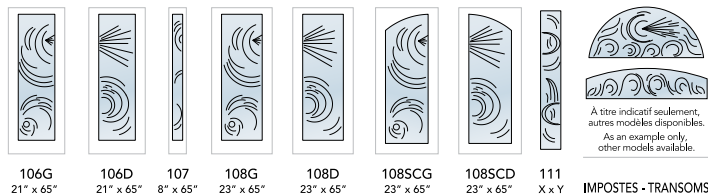

ÉCHELLE DE DEGRÉ D'INTIMITÉ | PRIVACY RATING

CLAIR	OBSCUR -	OBSCUR +	OPAQUE
CLEAR	PRIVACY -	PRIVACY +	OPAQUE