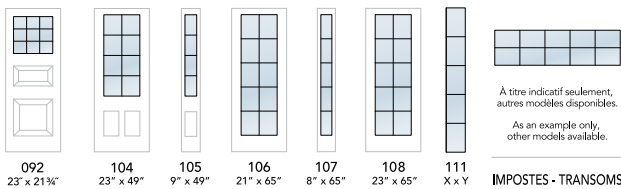

TRIPLE VERRE | TRIPLE GLAZED