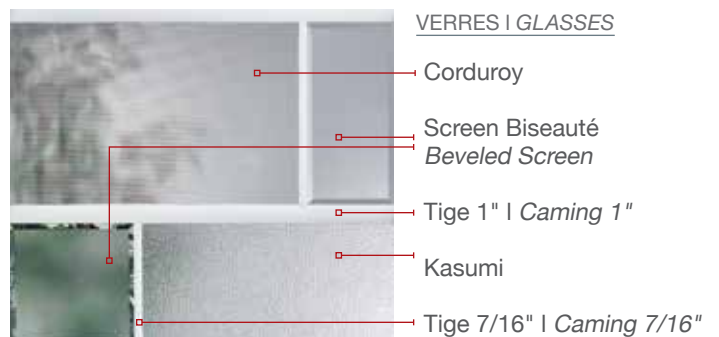

ÉCHELLE DE DEGRÉ D'INTIMITÉ | PRIVACY RATING

CLAIR	OBSCUR -	OBSCUR +	OPAQUE
CLEAR	PRIVACY -	PRIVACY +	OPAQUE