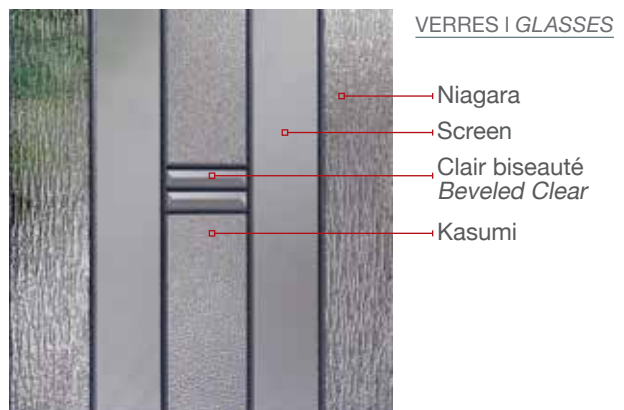

TRIPLE VERRE | TRIPLE GLAZED

**ÉCHELLE DE DEGRÉ D'INTIMITÉ | PRIVACY RATING**

CLAIR	OBSCUR -	OBSCUR +	OPAQUE
CLEAR	PRIVACY -	PRIVACY +	OPAQUE

**VERRES | GLASSES**

BEA105NSE+-AR (E)  
EXE097-BL

BEA104NSE+-AR (E)  
EXE098-BL