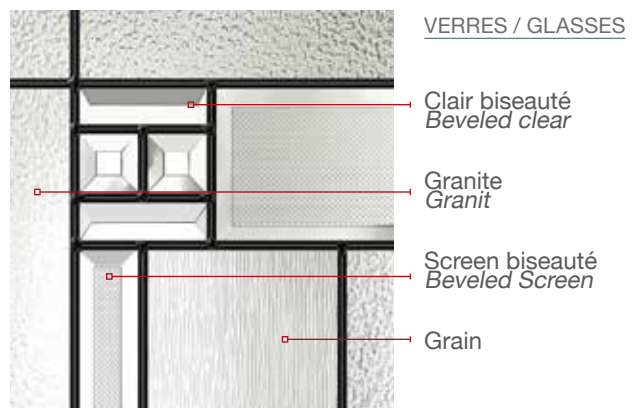

NOTE: Autres finis disponibles | Other available finishes

**N** Plomb soudé antique | *Antique Welded Lead*

TRIPLE VERRE | *TRIPLE GLAZED*

ÉCHELLE DE DEGRÉ D'INTIMITÉ | *PRIVACY RATING*

CLAIR	OBSCUR -	OBSCUR +	OPAQUE
CLEAR	PRIVACY -	PRIVACY +	OPAQUE