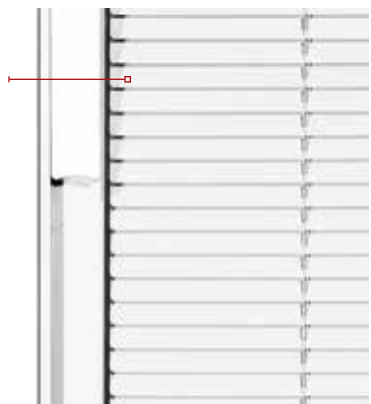

Fermé
Closed