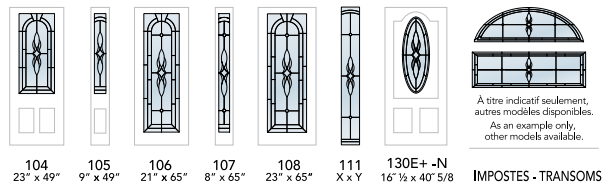

FINI STANDARD | STANDARD FINISH

NOTE: Autres finis disponibles | Other available finishes

N Plomb soudé antique | Antique Welded Lead

TRIPLE VERRE | TRIPLE GLAZED

ÉCHELLE DE DEGRÉ D'INTIMITÉ | PRIVACY RATING

CLAIR	OBSCUR -	OBSCUR +	OPAQUE
CLEAR	PRIVACY -	PRIVACY +	OPAQUE