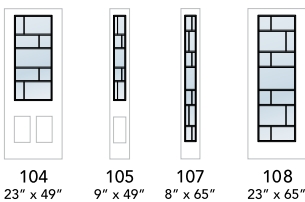

FINIS STANDARDS | STANDARD FINISHES

NS-NO 1"- Non-soudé mixte noir 1" et 7/16"
Non-Welded mixed 1" and 7/16" Black

NS-BL 1"- Non-soudé mixte blanc 1" et 7/16"
Non-Welded mixed 1" and 7/16" White

TRIPLE VERRE | TRIPLE GLAZED

ÉCHELLE DE DEGRÉ D'INTIMITÉ | PRIVACY RATING

CLAIR	OBSCUR -	OBSCUR +	OPAQUE
CLEAR	PRIVACY -	PRIVACY +	OPAQUE