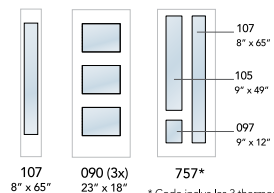

VERRES | *GLASSES*

Satiné
Acid Etch

DOUBLE VERRE | *DOUBLE GLAZED*