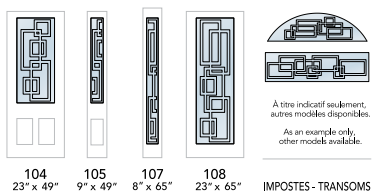

## ÉCHELLE DE DEGRÉ D'INTIMITÉ | PRIVACY RATING

CLAIR	OBSCUR -	OBSCUR +	OPAQUE
CLEAR	PRIVACY -	PRIVACY +	OPAQUE

DOUBLE VERRE | DOUBLE GLAZED

LUP108SCGE+

LUP108SCDE+

LUP106GE+

ÉCHELLE DE DEGRÉ D'INTIMITÉ | PRIVACY RATING