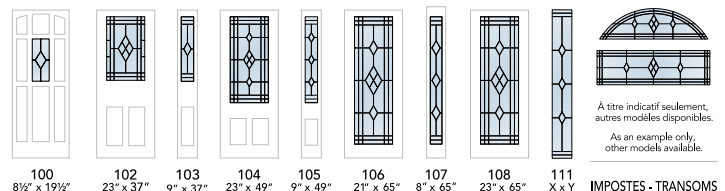

100
8 1/2" x 19 1/2"

102
23" x 37"

103
9" x 37"

104
23" x 49"

105
9" x 49"

106
21" x 65"

107
8" x 65"

IMPOSTES - TRANSOMS

TRIPLE VERRE | *TRIPLE GLAZED*