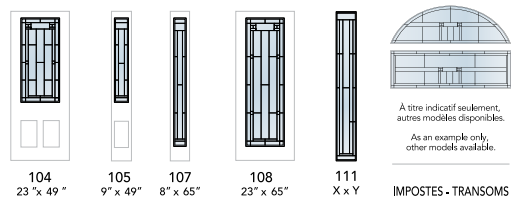

NOTE: Autres finis disponibles | Other available finishes

**N** Plomb soudé antique | *Antique Welded Lead*

TRIPLE VERRE | *TRIPLE GLAZED*

ÉCHELLE DE DEGRÉ D'INTIMITÉ | *PRIVACY RATING*

CLAIR	OBSCUR -	OBSCUR +	OPAQUE
CLEAR	PRIVACY -	PRIVACY +	OPAQUE