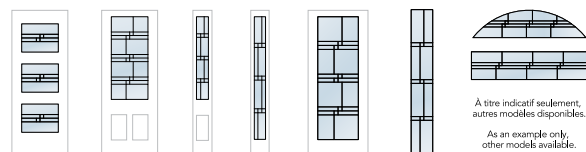

FINI STANDARD | STANDARD FINISH

NOTE: Autres finis disponibles | Other available finishes

NS-PT Non-Soudé Étain | Non-Welded Pewter