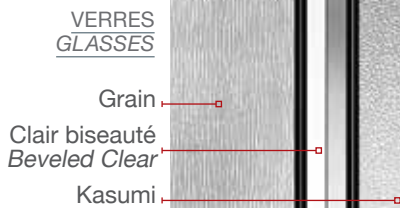

ÉCHELLE DE DEGRÉ D'INTIMITÉ | *PRIVACY RATING*

CLAIR	OBSCUR -	OBSCUR +	OPAQUE
CLEAR	PRIVACY -	PRIVACY +	OPAQUE

FINI STANDARD | *STANDARD FINISH*
NOTE: Autres finis disponibles | *Other available finishes*

N Plomb soudé antique
Antique Welded Lead

IMPOSTES - TRANSOMS

TRIPLE VERRE | *TRIPLE GLAZED*