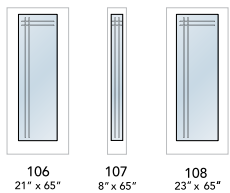

### VERRES | GLASSES

Acryverre  
Bevel Pane

Disponible dans les grandeurs illustrées seulement.  
Only available in the sizes shown.

104  
23" x 49"  
105  
9" x 49"

**Rainuré**

Ancienne technique maintenant produite avec de l'équipement moderne, le verre rainuré traverse les années et reste pour plusieurs un produit qui convient très bien à leur environnement.

Clair rainuré  
Clear  
V-Groove ← CLAIR  
CLEAR

Disponible dans les grandeurs illustrées seulement.  
Only available in the sizes shown.

106  
21" x 65"

107  
8" x 65"

108  
23" x 65"

DOUBLE VERRÉ | DOUBLE GLAZED