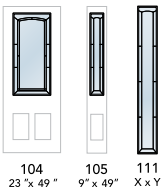

FINI STANDARD | *STANDARD FINISH*
NOTE: Autres finis disponibles | *Other available finishes*

N Plomb soudé antique
Antique Welded Lead

IMPOSTES - TRANSOMS

TRIPLE VERRE | *TRIPLE GLAZED*