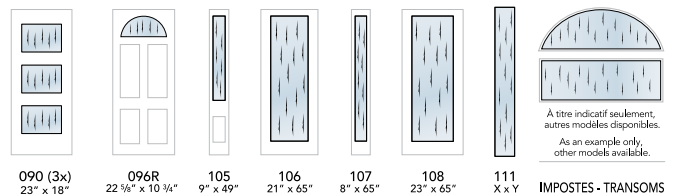

ÉCHELLE DE DEGRÉ D'INTIMITÉ | PRIVACY RATING

CLAIR	OBSCUR -	OBSCUR +	OPAQUE
CLEAR	PRIVACY -	PRIVACY +	OPAQUE