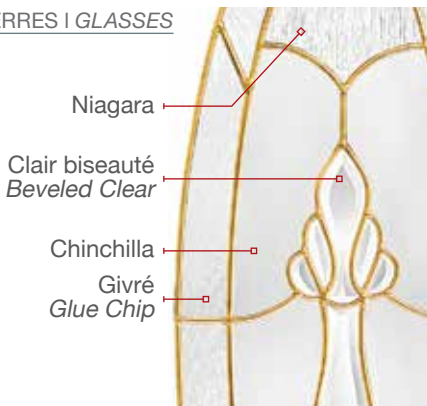

# VENUS

VEN130E+-N **E**

ÉCHELLE DE DEGRÉ D'INTIMITÉ | *PRIVACY RATING*

CLAIR	OBSCUR -	OBSCUR +	OPAQUE
CLEAR	PRIVACY -	PRIVACY +	OPAQUE

FINIS STANDARDS | *STANDARD FINISHES*

NOTE: Autres finis disponibles | *Other available finishes*

LT Laiton soudé  
Welded Brass

PL Plomb soudé  
Welded Lead

N Plomb soudé antique  
Antique Welded Lead

TRIPLE VERRE | *TRIPLE GLAZED*

N Plomb soudé antique  
Antique Welded Lead

VERRES | *GLASSES*

- Niagara
- Clair biseauté  
Beveled Clear
- Chinchilla
- Givré  
Glue Chip

VERRES | *GLASSES*

- Niagara
- Clair biseauté  
Beveled Clear
- Chinchilla
- Martelé  
Hammered

VERRES | *GLASSES*

- Losange clair biseauté  
gravé à la main  
Beveled Clear  
Diamond Shaped  
Hand-Engraved
- Granite | Granit
- Chinchilla
- Givré biseauté  
Beveled Glue Chip
- Niagara