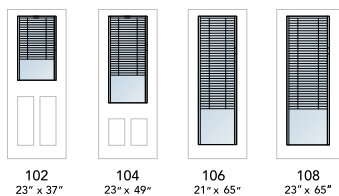

Un seul contrôle pour INCLINER, MONTER & DESCENDRE le store.
Blinds TILT, RAISE & LOWER with the use of only one control.

DOUBLE VERRE | DOUBLE GLAZED

Ouvert
Open

Fermé
Closed