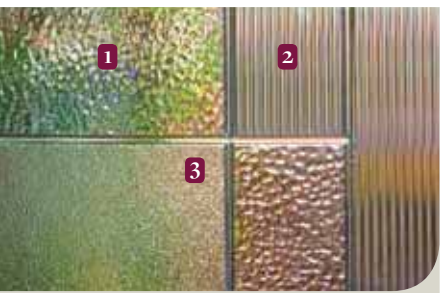

Moderna

COLLECTION	8 x 36	22 x 36	8 x 48	22 x 48
THERMACRYSTAL	•	•	•	•
	✓			

PRESTIGE MOULDINGS
optional - p. 40-41

1. Quatrix glass effect
2. Clear glass effect
3. Screen glass effect

Métropolitain

COLLECTION	8 x 36	22 x 36	8 x 48	22 x 48
THERMACRYSTAL	•	•	•	•
	✓			